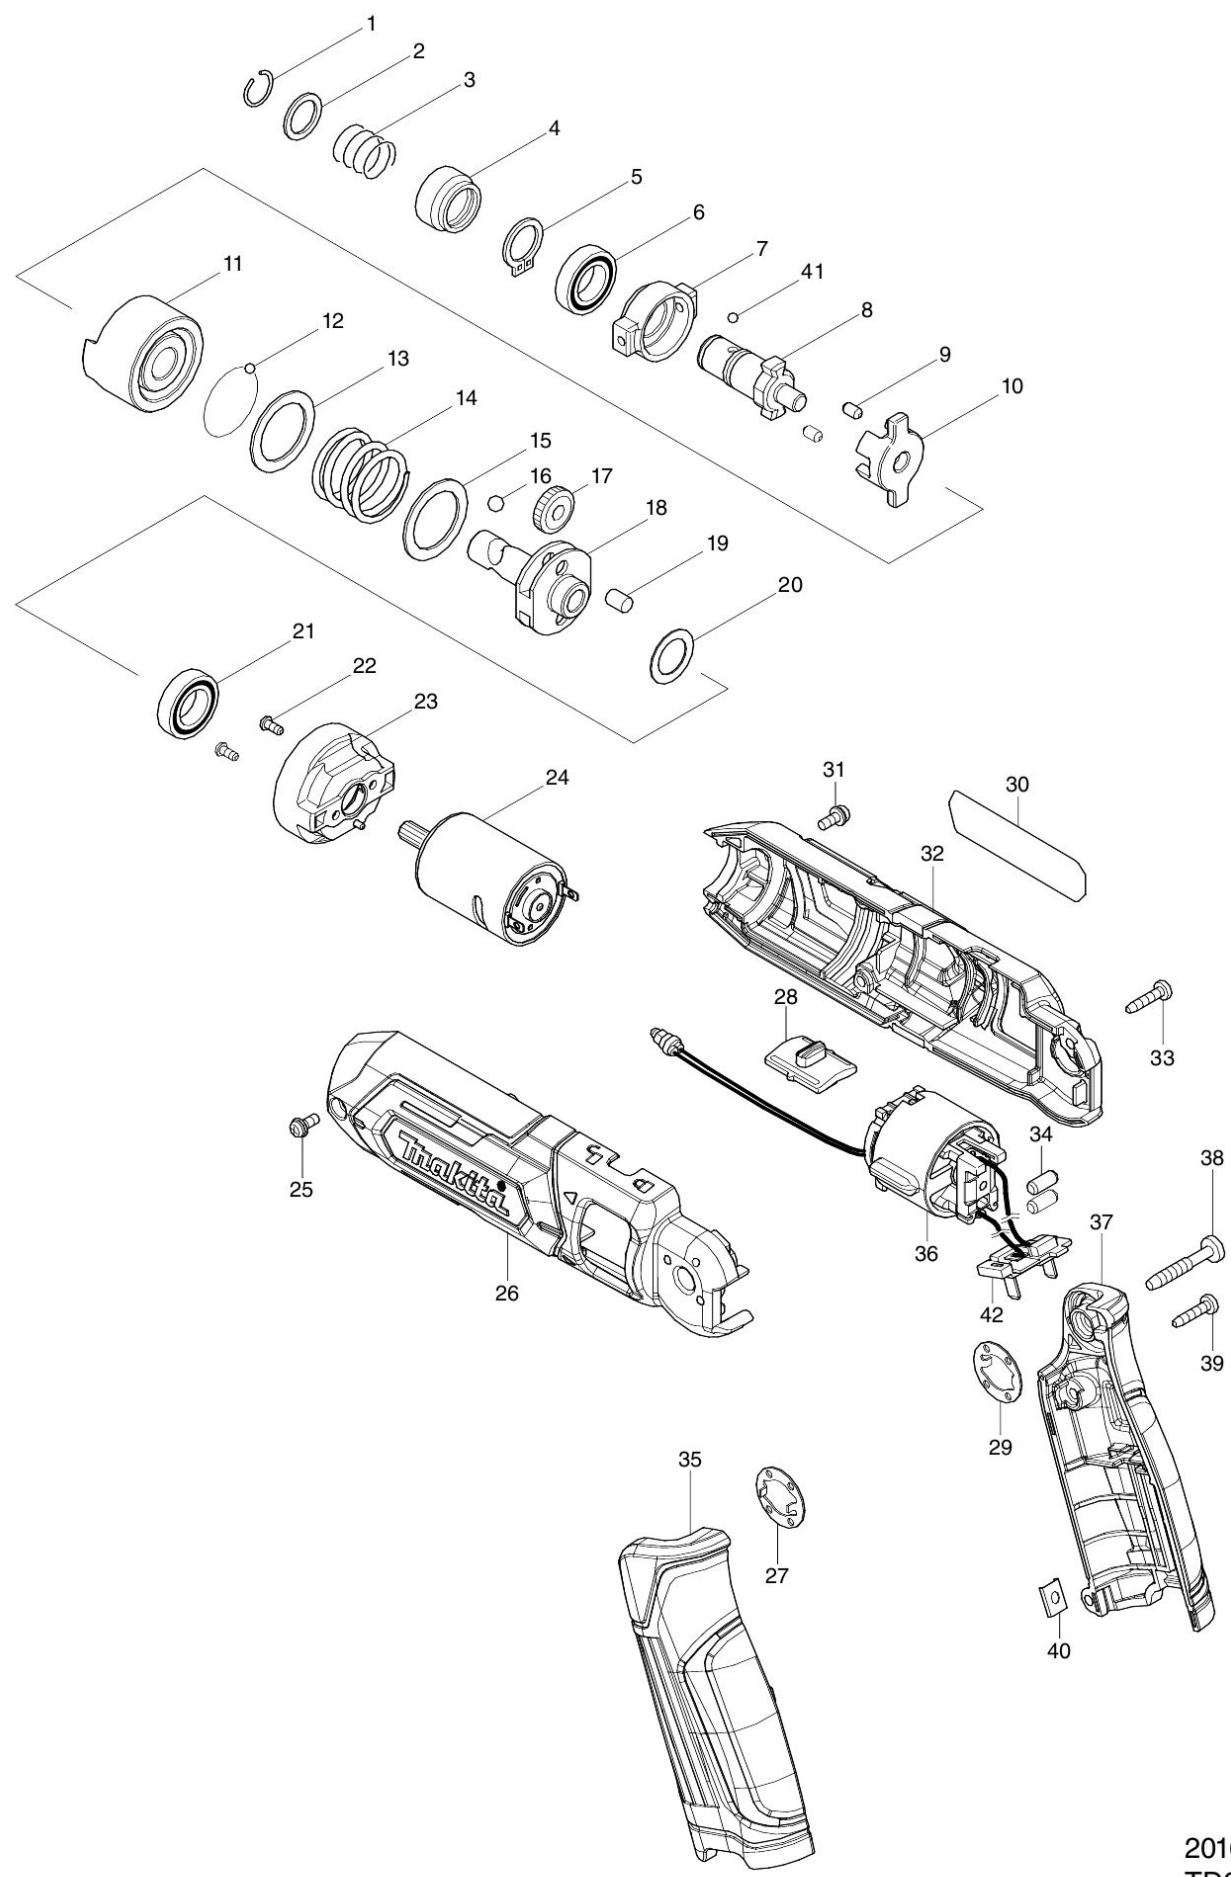

Partdrawing for TD022DSE - Slagschroevendraaier

2016/05
TD022D

Nr.	Part nr.	Name
001	231965-7	Veerring 10 6960Dwa
002	267143-3	Platte Ring
003	233005-7	Drukveer 13
004	324711-6	Bithouder Td020
005	961072-9	Borgring S12
006	210108-4	Kogellager 6801Llu
007	313136-9	Blokkeerring Td020
008	324717-4	As Td020
009	268160-6	Pen 3,5Mm Td020
010	324713-2	Aambeeld Td020
011	324714-0	Hamer Td020
012	216019-1	Stalen Kogel 3 P
013	267335-4	Platte Ring 20 Td020
014	233481-5	Drukveer 20 Td020*
015	267335-4	Platte Ring 20 Td020
016	216002-8	Stalen Kogel 4.8
017	227173-6	Tandwiel 27 Td020*
018	324715-8	As Td020
019	268161-4	Pen 5Mm Td020
020	253052-2	Sluitring 12
021	210108-4	Kogellager 6801Llu
022	265172-0	Schroef M2.6X6
023	451522-7	Tandwielkast Td020
024	629237-6	Dc Motor 7,2V Td022
025	265173-8	Schroef M3X8
026	183F00-2	Motorhuisset Td022D
027	267803-7	Borgring Td020
028	451523-5	Deblokkeerhandel Td021D*
029	267803-7	Borgring Td020
030	852V05-6	Naampaat Td022D
031	265173-8	Schroef M3X8
032	183F00-2	Motorhuisset Td022D
033	266404-8	Schroef M3X14
034	263027-3	Rubber Pen 4 Hm0860C
035	183E72-1	Handgreepset Td022
036	632H09-8	Schakelaar Td022D
036A	688161-2	Lijn Filter Btw450
037	183E72-1	Handgreepset Td022
038	266374-1	Tapschroef 4X25 Ga7020
039	266404-8	Schroef M3X14
040	345749-8	Montageplaat Td020
041	216019-1	Stalen Kogel 3 P
042	643817-4	Aansluitunit Gn900